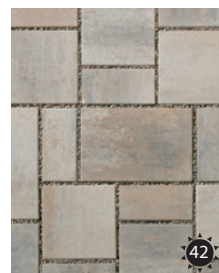

Enviro Midori 80 mm (NON STOCKÉ)

Collection Nueva®

Pavés : Enviro Midori, Gris Marbré

CHAMPAGNE
Aléatoire

CHAMPAGNE
Chevron

GRIS MARBRÉ
Aléatoire

GRIS MARBRÉ
Chevron

MILANO
Aléatoire

MILANO
Chevron

NATUREL
Aléatoire

NATUREL
Chevron

Pierre 5 x 10
4,72 x 9,45 po
(120 x 240 mm)

Pierre 10 x 10
9,45 x 9,45 po
(240 x 240 mm)

Pierre 10 x 15
9,45 x 14,17 po
(240 x 360 mm)

Pierre 5 x 5
4,72 x 4,72 po
(120 x 120 mm)